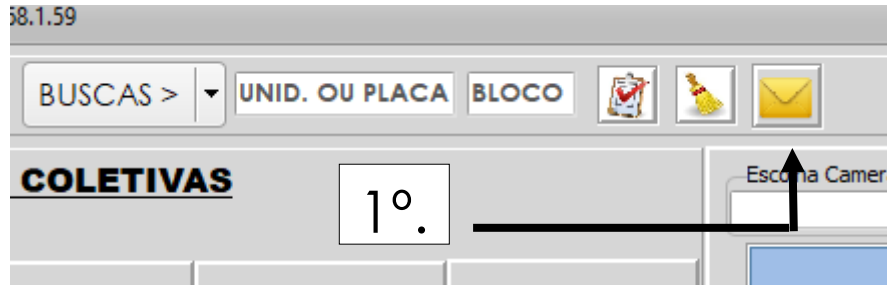

## SINALIZADOR DE AVISOS

Na tela Principal...

2º. Clique 2x em unidade com encomenda para marcá-la.

3º. Encerre e volte para a tela inicial.

Quando um dispositivo de uma unidade marcada for acionado, será notificado na tela sua chegada. Assim, é possível entrar em contato com o morador no ato.

Assim que o morador buscar todas as encomendas, volte à mesma tela e desmarque a unidade.

HEP Quadro de Avisos

ENCERRAR Clique 2x sob

QUADRO 1		LISTAGEM			
1-A	604-A	1301-A	101-B	702-B	1305-B
13-A	701-A	1302-A	102-B	703-B	1304-B
101-A	702-A	1303-A	103-B	704-B	1401-B
102-A	703-A	1304-A	104-B	801-B	1402-B
103-A	704-A	1401-A	201-B	802-B	1403-B
104-A	801-A	1402-A	202-B	803-B	1404-B
201-A	802-A	1403-A	203-B	804-B	1501-B
202-A	803-A	1404-A	204-B	901-B	1502-B
203-A	804-A	1501-A	301-B	902-B	1503-B
204-A	901-A	1502-A	302-B	903-B	1504-B
301-A	902-A	1503-A	303-B	904-B	1601-B
302-A	903-A	1504-A	304-B	1001-B	1602-B
303-A	904-A	1601-A	401-B	1002-B	1603-B
304-A	1001-A	1602-A	402-B	1003-B	1604-B
401-A	1002-A	1603-A	403-B	1004-B	1701-B
402-A	1003-A	1604-A	404-B	1101-B	1702-B
403-A	1004-A	1701-A	501-B	1102-B	1703-B
404-A	1101-A	1702-A	502-B	1103-B	1704-B
501-A	1102-A	1703-A	503-B	1104-B	1801-B
502-A	1103-A	1704-A	504-B	1201-B	1802-B
503-A	1104-A	1801-A	601-B	1202-B	1803-B
504-A	1201-A	1802-A	602-B	1203-B	1804-B
601-A	1202-A	1803-A	603-B	1204-B	
602-A	1203-A	1804-A	604-B	1301-B	
603-A	1204-A	1-B	701-B	1302-B	